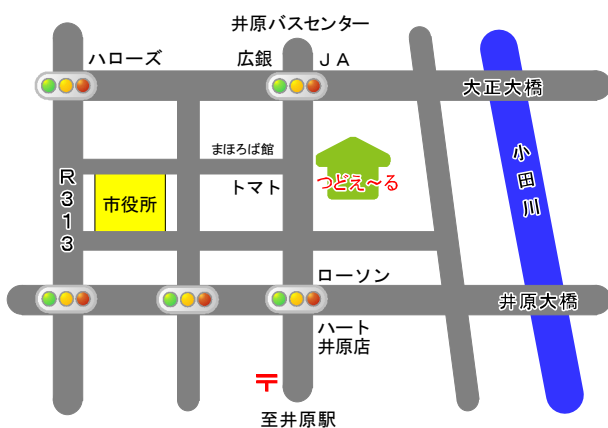

# つどえ〜る

## cafe

まちな  
か観測  
地点。

MENU	
コーヒー	100円
紅茶	100円
◇	◇
毎週	水曜日
12:30~15:00	
休館：月曜日 祝祭日	
(月曜が休日の際は火曜も休館)	

親しい人たちと会話を楽しんだり  
地域のボランティア情報に触れたり  
市民活動の推進拠点へ気軽に集い  
新鮮なひとときをお過ごし下さい。

井原駅から北へ700m徒歩9分