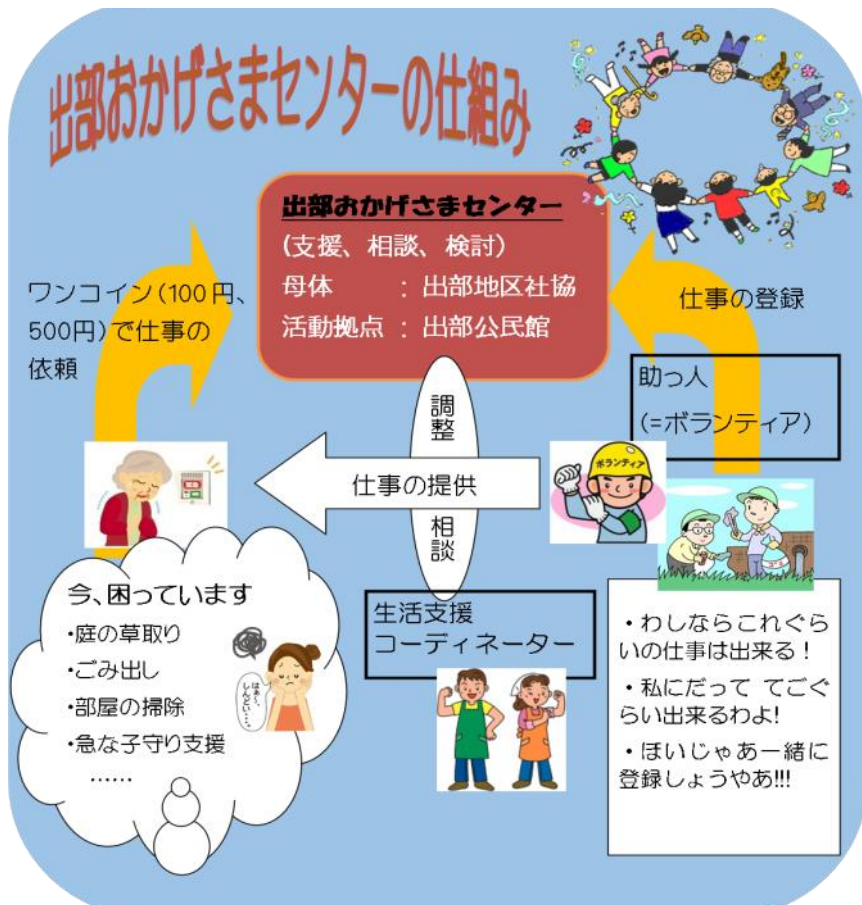

「向こう三軒両隣の福祉のまち」めざす

おかげさまセンター

出部社協母体に構築

ふるさと
生部

第 8 号

発行日
平成27年 7月15日

発行者
いずえ地区
まちおこし協議会
0866-62-3960

わがまち「出部地区」は、井原市内でも人口が最も多いまちです。人口は7243

人、世帯数2880世帯（平成27年6月末）を数えます。このうち、年少（15才未満）人口は14%、高齢者（65歳以上）人口は25%を占めています。近年の価値観の多様化や核家族化の進展、他地区からの人口移動等が多いため、昔ながらの地域の支え合い、向こ

う三軒両隣の雰囲気は薄れ、地域全体としての「互助」、「共助」の機能が低下しています。こうした中、子育てに関するさまざまなニーズや高齢者の介護・福祉ニーズ、一方では孤独化に伴う多様な課題等が存在しています。